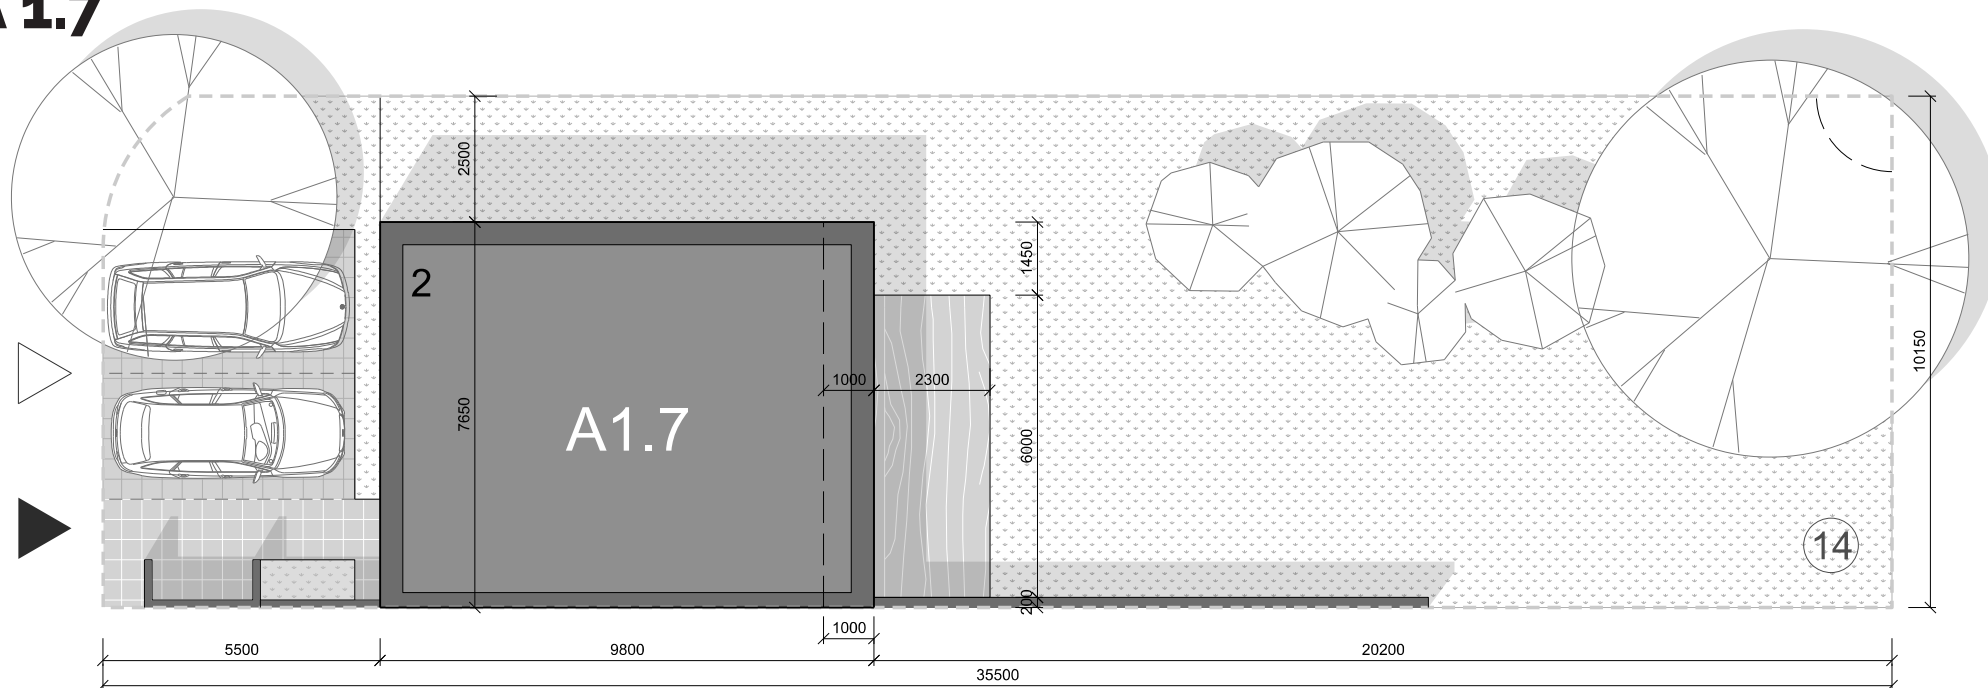

úžitková plocha bez exter. plôch **56,70**

celková plocha **56,70**

Celková úžitková plocha 109,39

PREDAJNÁ PODLAHOVÁ PLOCHA 129,67

BOČNÝ POHĽAD

Východ

REZ BB

ZADNÝ POHĽAD

Juh

REZ AA

PÔDORYS PODLAŽIE

A**RADOVÝ DOM**
4 izbový

TYP

A 1.7**UMIESTNENIE DOMU****PÔDORYS POZEMKU****VÝMERA POZEMKU****POZEMOK č. 14****m²**

zastavaná plocha domu	74.97
spevnené plochy	53.07
zeleň	227.03
záhradný koridor	13.70

PREDAJNÁ PLOCHA POZEMKU**368,77**