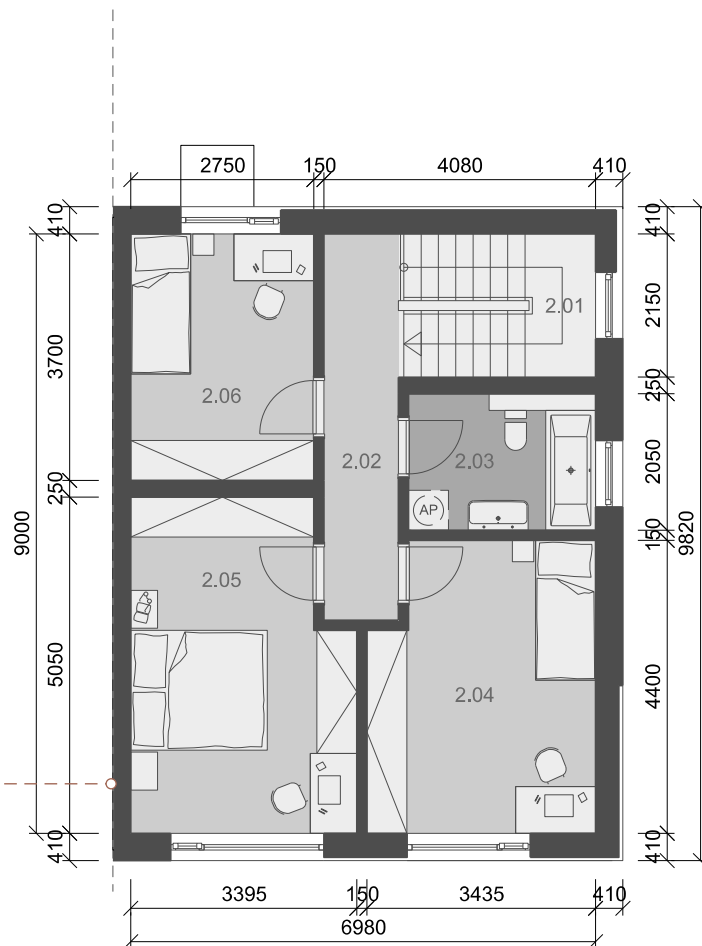

A

RADOVÝ DOM
4 izbový

TYP

A 1.7

Západná fasáda, smer k RD A1.6

VÝMERA PODLAŽIE

2. NP

Room No.	Room Name	Area (m ²)
2.01	SCHODISKO	4.03
2.02	CHODBA	6.66
2.03	KÚPEĽŇA	5.76
2.04	SPÁLŇA	14.27
2.05	SPÁLŇA	15.80
2.06	SPÁLŇA	10.18

úžitková plocha bez exter. plôch **56,70**

celková plocha **56,70**

Celková úžitková plocha 109,39

PREDAJNÁ PODLAHOVÁ PLOCHA 129,67

BOČNÝ POHĽAD

Východ

REZ BB

ZADNÝ POHĽAD

Juh

REZ AA

PÔDORYS PODLAŽIE

A**RADOVÝ DOM**
4 izbový

TYP

A 1.7**UMIESTNENIE DOMU****PÔDORYS POZEMKU****VÝMERA POZEMKU****POZEMOK č. 14****m²**

zastavaná plocha domu	74.97
spevnené plochy	53.07
zeleň	227.03
záhradný koridor	13.70