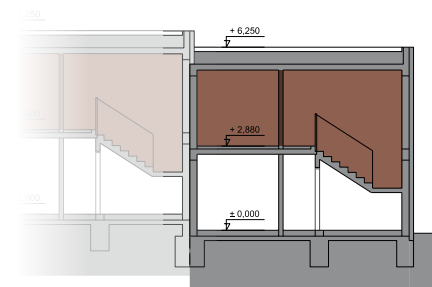

A

RADOVÝ DOM
4 izbový

TYP

A 1.7

Západná fasáda, smer k RD A1.6

VÝMERA PODLAŽIE

2. NP

Room No.	Room Name	Area (m ²)
2.01	SCHODISKO	4.03
2.02	CHODBA	6.66
2.03	KÚPEĽŇA	5.76
2.04	SPÁLŇA	14.27
2.05	SPÁLŇA	15.80
2.06	SPÁLŇA	10.18

úžitková plocha bez exter. plôch **56,70**

celková plocha **56,70**

Celková úžitková plocha 109,39

PREDAJNÁ PODLAHOVÁ PLOCHA 129,67

BOČNÝ POHĽAD

Východ

REZ BB

ZADNÝ POHĽAD

Juh

REZ AA

PÔDORYS PODLAŽIE

A**RADOVÝ DOM**
4 izbový

TYP

A 1.7**UMIESTNENIE DOMU****PÔDORYS POZEMKU****VÝMERA POZEMKU****POZEMOK č. 14****m²**

zastavaná plocha domu	74.97
spevnené plochy	53.07
zeleň	227.03
záhradný koridor	13.70