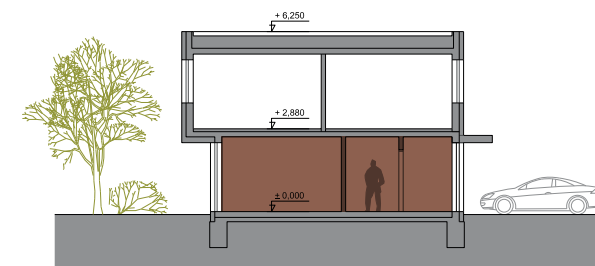

úžitková plocha bez exter. plôch **56,70**

celková plocha **56,70**

Celková úžitková plocha 109,39

PREDAJNÁ PODLAHOVÁ PLOCHA 129,67

BOČNÝ POHĽAD

Východ

REZ BB

ZADNÝ POHĽAD